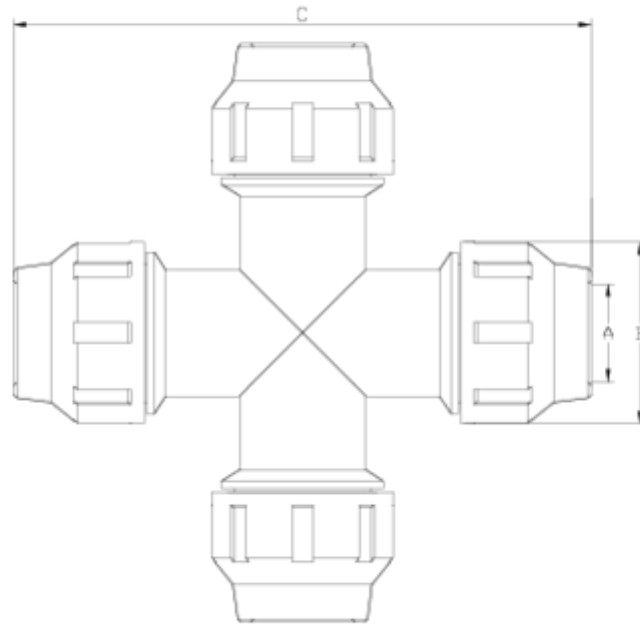

PP compression fittings

90° cross

ITEM 552

REFERENCE	DESCRIPTION	Net weight	Volumen (m ³)	contenido.peso bruto	Unidades lote
112E250	90° CROSS EQUAL OUTLETS 20	0.18222	0.022435	3.221	15
112E251	90° CROSS EQUAL OUTLETS 25	0.3	0.022435	5.04	15
112E252	90° CROSS EQUAL OUTLETS 32	0.43	0.036484	7.15	15

ITEM 552 | 90° cross

Código	f tubo	Peso (g)	A	B	C	PN	MEDIDA
12E250	20	152	21	46	167	PN16	MÉTRICO
12E251	25	252	26	55	182	PN16	MÉTRICO
12E252	32	378	33	64	198	PN16	MÉTRICO

Product Documents

Product Certificates