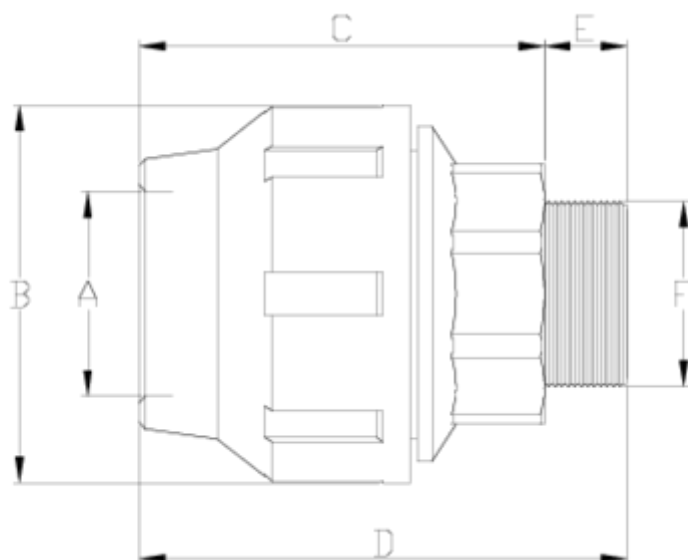

PP compression fittings

Straight union, male threaded ITEM 476

REFERENCE	DESCRIPTION	Net weight	Volumen (m ³)	contenido.peso bruto	Unidades lote
112E037	COUPLING,MALE THREAD 20-1/2" GREY	0.04724	0.015532	5.051	100
112E038	COUPLING,MALE THREAD 25-3/4" GREY	0.0748	0.03129	8.052	100
112E039	COUPLING,MALE THREAD 32-1" GREY	0.11104	0.0446	11.798	100
112E040	COUPLING,MALE THREAD 40-1 1/2" GREY	0.1835	0.036484	10.87	56
112E041	COUPLING,MALE THREAD 50-1 1/2" GREY	0.294628	0.044603	12.515	40
112E042	COUPLING,MALE THREAD 63-2" GREY	0.51	0.061499	15.2	28
112E043	COUPLING,MALE THREAD 75-2 1/2" GREY	0.842	0.036816	9.04	10
112E044	COUPLING,MALE THREAD 90-3" GREY	1.378	0.031294	7.45	5
112E045	COUPLING,MALE THREAD 110-4" GREY	1.965	0.022435	4.47	2
112E236	CUPLING MALE THREAD 20-3/4" GREY	0.065	0.01553	6.83	100
112E237	ENLACE RECTO M/MACHO 25-1/2" GRIS	0	0.03129	0	100
112E238	COUPLING,MALE THREAD 25-1" GREY	0.076	0.031294	8.16	100
112E239	COUPLING,MALE THREAD 32-3/4" GREY	0.11	0.036484	11.7	100
112E241	ENLACE RECTO M/MACHO 50-2" GRIS	0.307	0.0446	13.01	40
112E246	ENLACE RECTO M/MACHO 75-2" GRIS	0	0.03682	0	10

ITEM 476 | Straight union, male threaded

Código	f tubo - F	Peso (g)	A	B	C	D	E	PN	TIPO ROSCA
12E037	20 - 1/2"	45	21	46	61	=F3+H3	14	PN16	BSP
12E236	20 - 3/4"	65	21	46	61	77	16	PN16	BSP
12E237	25 - 1/2"	72	26	66	66	80	14	PN16	BSP
12E038	25 - 3/4"	75	26	55	66	=F6+H6	16	PN16	BSP
12E238	25 - 1"	80	26	55	66	=F7+H7	19	PN16	BSP
12E239	32 - 3/4"	102	33	64	73	=F8+H8	16	PN16	BSP
12E039	32 - 1"	107	33	64	73	=F9+H9	19	PN16	BSP
12E040	40 - 1 1/4"	171	42	76	91	=F10+H10	20	PN16	BSP
12E041	50 - 1 1/2"	272	51	91	97	=F11+H11	21	PN16	BSP
12E241	50 - 2"	280	51	91	97	122	25	PN16	BSP

ITEM 476 | Straight union, male threaded

12E042	63 - 2"	434	64	109	114	=F13+H13	25	PN16	BSP
12E246	75 - 2"	794	77	133	139	164	25	PN10	BSP
12E043	75 - 2 1/2"	806	77	133	139	=F15+H15	30	PN10	BSP
12E044	90 - 3"	1378	92	159	169	=F16+H16	37	PN10	BSP
12E045	110 - 4"	1965	112	183	182	=F17+H17	40	PN10	BSP