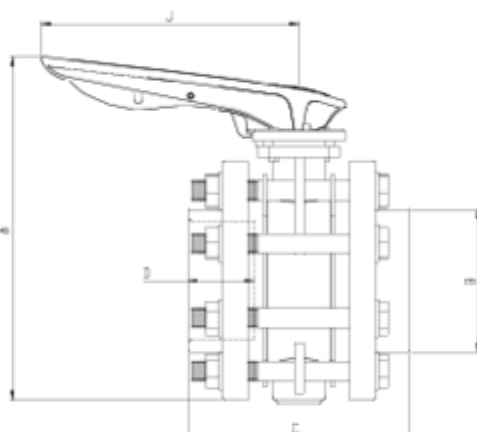

PP-RCT butterfly valves

Cream colour PP-RCT Implex catch handle/flanges butterfly valve

ITEM 04P

REFERENCE	DESCRIPTION	Net weight	Volumen (m ³)	contenido.peso bruto	Unidades lote
109P020	V.M. IMPLEX PP-RCT GATILLO/BRIDAS 63	0	0.03129	0	2
109P021	V.M. IMPLEX PP-RCT GATILLO/BRIDAS 75	0	0.03129	0	2
109P022	V.M. IMPLEX PP-RCT GATILLO/BRIDAS 90	0	0.0446	0	2
109P023	V.M. IMPLEX PP-RCT GATILLO/BRIDAS 110	0	0.0446	0	2
109P025	V.M. IMPLEX PP-RCT GATILLO/BRIDAS 125/140	0	0.06149	0	2
109P027	V.M. IMPLEX PP-RCT GATILLO/BRIDAS 200	0	0.04836	0	1

ITEM 04P | Cream colour PP-RCT Iplex catch handle/flanges butterfly valve

CÓDIGO	Ø	PESO	A	B	C	D	J	PN	MEDIDA
9P020	63	4950	272	161	143	36	236	PN10	MÉTRICO
9P021	75	5198	272	186	162	44	236	PN10	MÉTRICO
9P022	90	6224	272	200	191	52	236	PN10	MÉTRICO
9P023	110	7340	272	220	202	61	236	PN10	MÉTRICO
9P025	125	8167	346	230	224	70	271	PN10	MÉTRICO
9P026	160	13839	346	285	255	86	271	PN10	MÉTRICO
9P027	200	17925	451	270	311	106	316	PN6	MÉTRICO