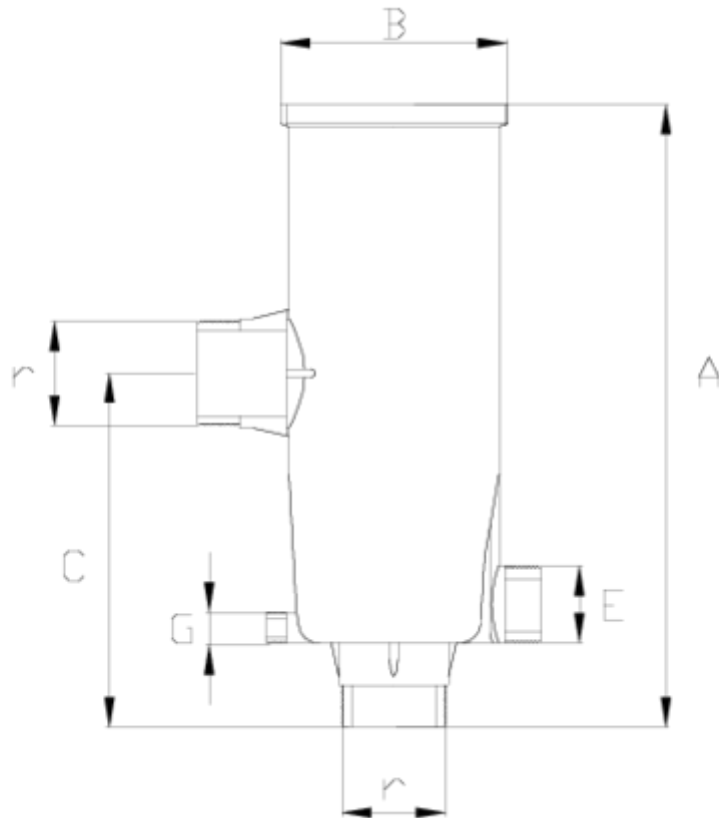

# CUERPO FILTRO SALIDA ROSCADA "BSP" PPFV ITEM 701

REFERENCE	DESCRIPTION	Net weight	Volumen (m <sup>3</sup> )	contenido.peso bruto	Unidades lote
1008935	MAIN BODY MALE THREAD OUTLET 2"	2.422	0.08677	3.10	1
1008936	MAIN BODY MALE THREAD OUTLET 3"	3.455	0.03100	3.81	1
1008939	40M3 FILTER MAIN BODY M. THREAD OUT. 2"	2.790	0.03100	2.79	1

## ITEM 701 | CUERPO FILTRO SALIDA ROSCADA "BSP" PPFV