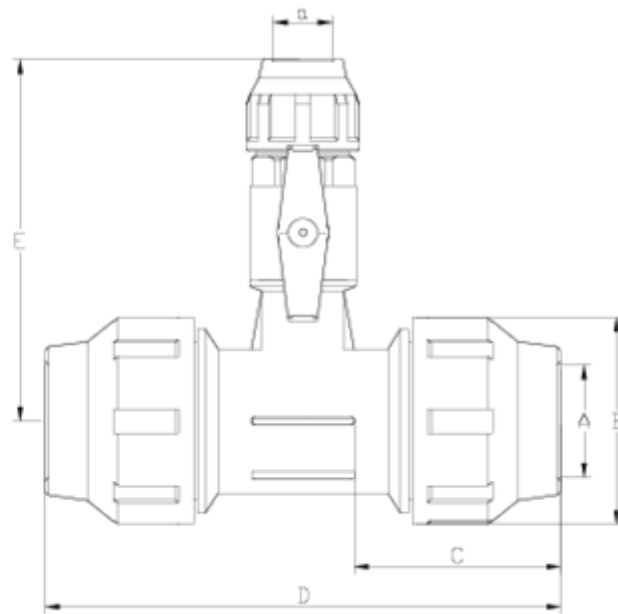

PP compression fittings

Fitting tee compact valve fitting outlet

ITEM 900

REFERENCE	DESCRIPTION	Net weight	Volumen (m ³)	contenido.peso bruto	Unidades lote
112E386	TE S/FITTING COMPACT FITTING 32-20-32 GRIS	0	0.02243	0	8
112E387	TE S/FITTING COMPACT FITTING 32-25-32 GRIS	0	0.02243	0	8
112E392	TE S/FITTING COMPACT FITTING 63-25-63 GRIS	1.291	0.06347	10.9931	8
112E393	TE S/FITTING COMPACT FITTING 63-32-63 GRIS	1.391	0.06347	11.7931	8

ITEM 900 | Fitting tee compact valve fitting outlet

Code	A - a - A	Weight (g)	B	C	D	E	PN	MEDIDA
12E386	32-20-32	342	64	70	170	143	PN16	MÉTRICO
12E387	32-25-32	374	64	70	170	160	PN16	MÉTRICO
12E392	63-25-63	1250	109	113	274	184	PN16	MÉTRICO
12E393	63-32-63	1315	109	113	274	200	PN16	MÉTRICO