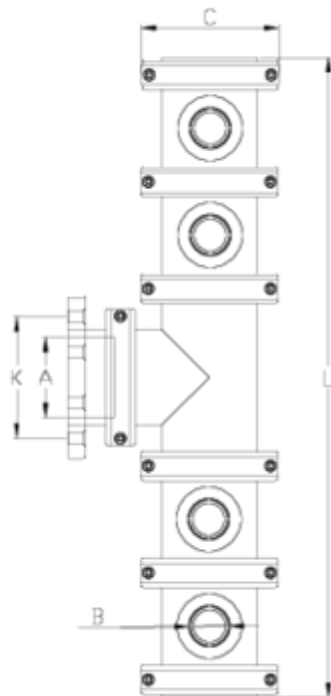

# Single central piping Hydrant - Flanges connection ITEM 619

REFERENCE	DESCRIPTION	Net weight	Volumen (m <sup>3</sup> )	Gross weight	Unidades lote
11NH407	NET. SYS. EXTINGUISHERS 90-2"	5.619	0	5.619	0
11NH408	NET. SYS. EXTINGUISHERS 110-1"	10.109	0	10.109	0
11NH409	NET. SYS. EXTINGUISHERS 110-1 1/4"	10.224	0	10.224	0
11NH410	NET. SYS. EXTINGUISHERS 110-1 1/2"	10.482	0	10.482	0
11NH411	NET. SYS. EXTINGUISHERS 110-2"	8.501	0	8.501	0

## ITEM 619 | Single central piping Hydrant - Flanges connection

Código	ENTRADA - A	SALIDA - B	SALIDAS	Peso (g)	C	L	K	PN	TIPO ROSCA
1NH407	90	2"	3	5619	164	702	146-160	PN10	BSP
1NH408	110	1"	6	9767	188	1177	178-190	PN10	BSP
1NH409	110	1 1/4"	6	9887	188	1177	178-190	PN10	BSP
1NH410	110	1 1/2"	6	10145	188	1177	178-190	PN10	BSP
1NH411	110	2"	4	8271	188	885	178-190	PN10	BSP