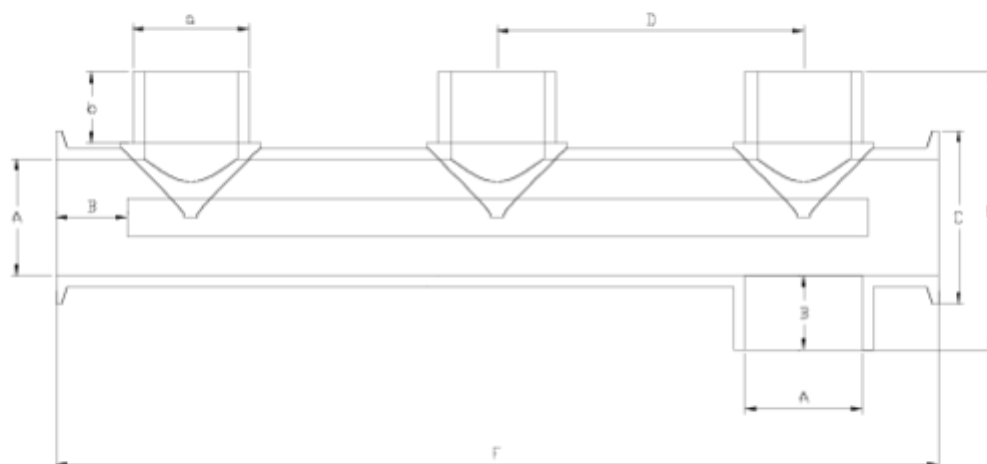

Netvic System pressure fittings

COLECTOR 3 VÍAS B/LATERAL NET SYST-NET SYST ITEM 840

REFERENCE	DESCRIPTION	Net weight	Volumen (m ³)	Gross weight	Unidades lote
101N895	L-OUT 3-WAY MANIFOLD SNS-SOLVENT SOCKET OUTLET 50	0.677	0.02243	3.13	4
101N896	L-OUT 3-WAY MANIFOLD SNS-SOLVENT SOCKET OUTLET 63	1.143	0.0446	5.24	4

ITEM 840 | COLECTOR 3 VÍAS B/LATERAL NET SYST-NET SYST

Código	A-a	Peso (g)	b	B	C	D	E	F	PN	MEDIDA
1N895	50	677	21	34	61	131	123	393	PN10	MÉTRICO
1N896	63	1143	26	38	75	165	151	460	PN10	MÉTRICO

Product Documents