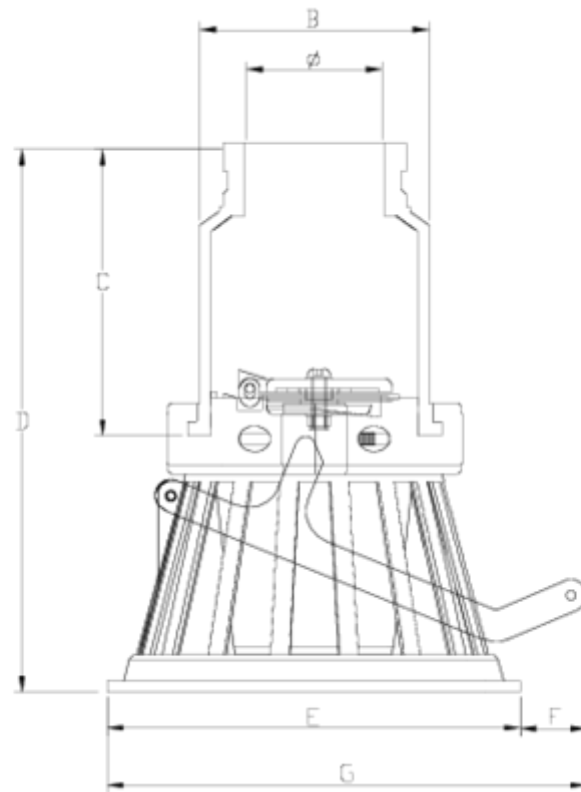

## ITEM 292

| REFERENCE | DESCRIPTION                        | Net weight | Volumen (m <sup>3</sup> ) | contenido.peso bruto | Unidades lote |
|-----------|------------------------------------|------------|---------------------------|----------------------|---------------|
| 1014045   | ASPIR. FOOT VALVE,NETVITC OUT. 63  | 2.354      | 0.02457                   | 2.584                | 1             |
| 1014047   | ASPIR. FOOT VALVE,NETVITC OUT. 90  | 2.463      | 0.024567                  | 2.524                | 1             |
| 1014048   | ASPIR. FOOT VALVE,NETVITC OUT. 110 | 2.294      | 0.024567                  | 2.461                | 1             |

## ITEM 292 | Foot valve, Netvitc outlet

| CÓDIGO | Ø  | PESOS | BRIDA | DN CUERPO | B   | C   | D   | E   | F  | G   | PN   | MEDIDA  |
|--------|----|-------|-------|-----------|-----|-----|-----|-----|----|-----|------|---------|
| 14047  | 3" | 1880  | 125   | 110       | 140 | 184 | 352 | 259 | 70 | 329 | PN10 | MÉTRICO |
| 14048  | 4" | 1930  | 125   | 110       | 140 | 184 | 352 | 259 | 70 | 329 | PN10 | MÉTRICO |