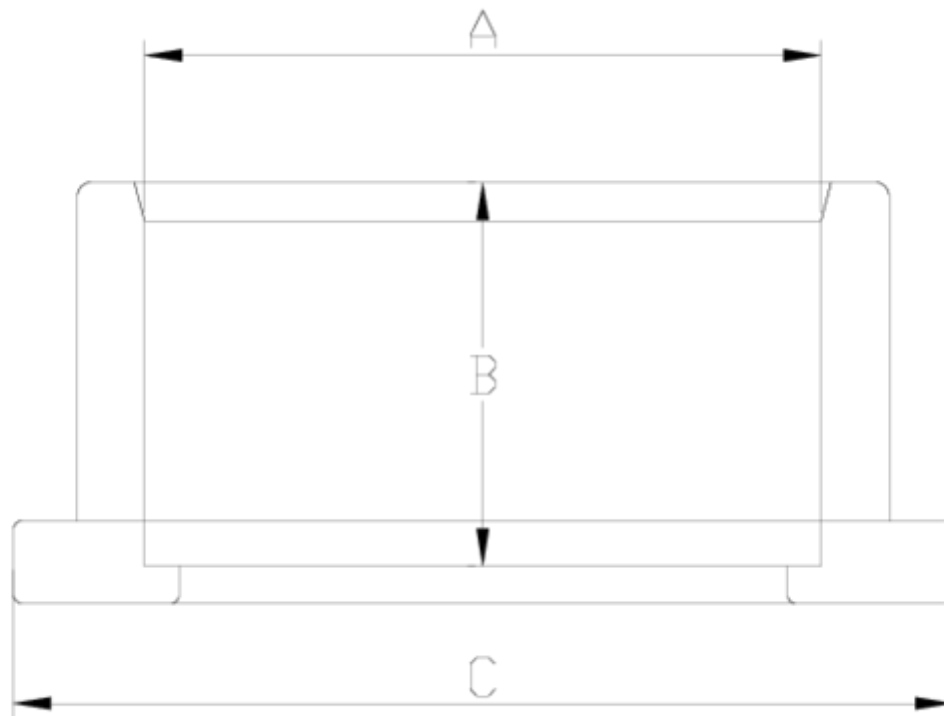

PP-RCT butterfly valves

PP-RCT flange adaptor

ITEM 14P

REFERENCE	DESCRIPTION	Net weight	Volumen (m ³)	Gross weight	Unidades lote
110P000	PORTABRIDA PLANO 63 PP-RCT VERDE	0	0.00472	0	1
110P001	PORTABRIDA PLANO 75 PP-RCT VERDE	0	0.00472	0	1
110P002	PORTABRIDA PLANO 90 PP-RCT VERDE	0	0.00891	0	1
110P003	PORTABRIDA PLANO 110 PP-RCT VERDE	0	0.00891	0	1
110P005	PORTABRIDA PLANO 125 PP-RCT VERDE	0	0.01553	0	1
110P006	PORTABRIDA PLANO 160 PP-RCT VERDE	0	0.02243	0	1
110P007	PORTABRIDA PLANO 200 PP-RCT VERDE	0	0.03682	0	1

ITEM 14P | PP-RCT flange adaptor

Código	Peso	DN	A	B	C
10P000	107	65	63	38	90
10P001	185	65	75	44	106
10P002	275	80	90	51	125
10P003	497	100	110	61	150
10P004	597	125	125	69	168
10P005	1180	125	160	86	213
10P006	1650	200	200	100	247