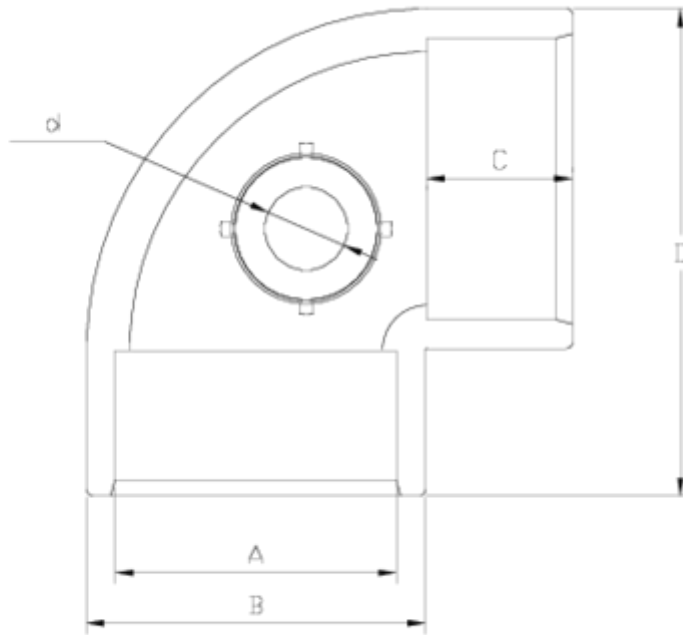

PVC-U pressure fittings

"AIR L" 90° elbow, solvent socket outlet - white range ITEM 628

REFERENCE	DESCRIPTION	Net weight	Volumen (m ³)	contenido.peso bruto	Unidades lote
1001490	"AIR L" 90° ELBOW S. SOCKET 50-20 - WHITE	0.155	0.03129	5.20	30
1001491	"AIR L" 90° ELBOW S. SOCKET 63-20 - WHITE	0.295	0.03129	9.42	30

ITEM 628 | "AIR L" 90° elbow, solvent socket outlet - white range

Código	A	d	Peso (g)	B	C	D	PN	MEDIDA
01490	50	20	148	61	31	88	PN16	MÉTRICO
01491	63	20	235	76	38	109	PN16	MÉTRICO

Product Documents

Product Certificates