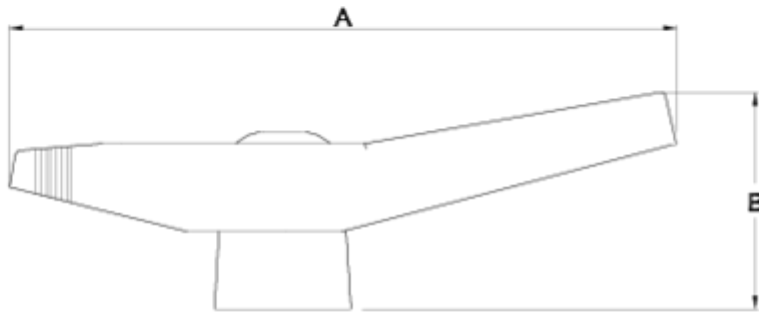

## Spare parts

# Semi-compact handle

## ITEM 960

REFERENCE	DESCRIPTION	Net weight	Volumen (m <sup>3</sup> )	Gross weight	Unidades lote
111S045	MANETA SEMICOMPACTA 50	0.0395	0.00891	2.37	60
111S046	MANETA SEMICOMPACTA 63	0.064	0.00891	1.792	28
111S047	MANETA SEMICOMPACTA 75-90-110	0.165	0.01553	4.95	30