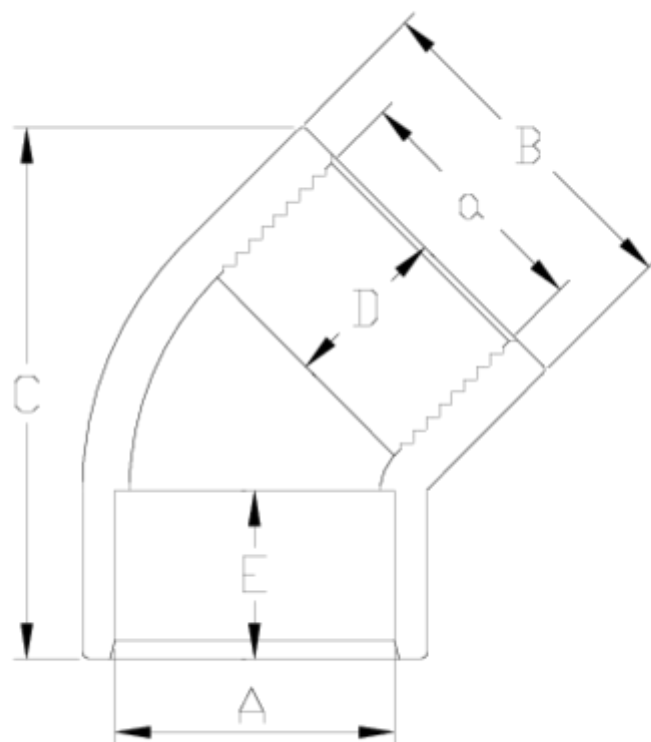

Accesorios de presión PVC-U

Codo 45° encolar R/H - serie blanca

ITEM 037

REFERENCIA	DESCRIPCIÓN	Peso neto	Volumen (m ³)	contenido.peso bruto	Unidades lote
1002655	CODO 45° ENC-R/H 50-1 1/2" BLANCO	0.190	0.04717	21.66	110
1002656	CODO 45° ENC-R/H 63-2" BLANCO	0.350	0.04717	20.01	55

ITEM 037 | Codo 45° encolar R/H - serie blanca

Código	A-a	Peso (g)	B	C	D	E	PN	ROSCA
02655	50-1 1/2"	131	61	95	31	24	PN10	BSP
02656	63-2"	234	75	125	38	28	PN10	BSP

Documentación de Producto

Certificados de Producto