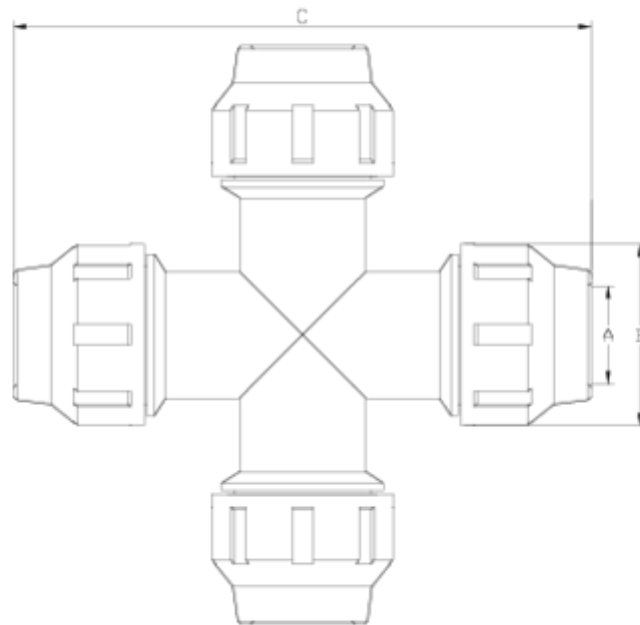

## Accesorios PP para Polietileno

# CRUZ 90° bocas iguales

## ITEM 547

REFERENCIA	DESCRIPCIÓN	Peso neto	Volumen (m <sup>3</sup> )	contenido.peso bruto	Unidades lote
1012250	CRUZ 90° B/I 20	0.187	0.02244	3.30	15
1012251	CRUZ 90° B/I 25	0.282	0.02244	4.72	15
1012252	CRUZ 90° B/I 32	0.413	0.03682	6.74	15

## ITEM 547 | Cruz 90° bocas iguales

Código	f tubo	Peso (g)	A	B	C	PN	MEDIDA
12250	20	152	21	46	167	PN16	MÉTRICO
12251	25	252	26	55	182	PN16	MÉTRICO
12252	32	378	33	64	198	PN16	MÉTRICO