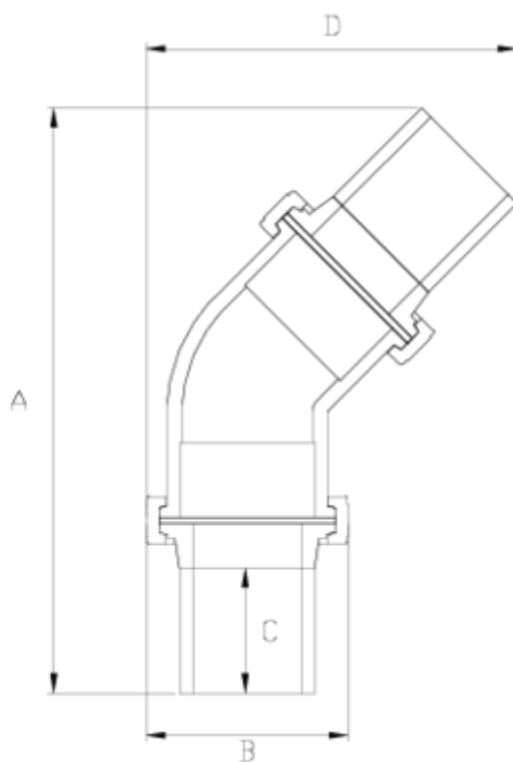

Accesorios de presión Netvitc System®

Codo 45° Netvitc System®

C/B PPFV

ITEM 31N

REFERENCIA	DESCRIPCIÓN	Peso neto	Volumen (m ³)	contenido.peso bruto	Unidades lote
101N235	CODO 45° NET SYS C/B PP 63	0.878	0.01553	0.00	4
101N237	CODO 45° NET SYS C/B PP 90	1.958	0.04880	8.41	4
101N238	CODO 45° NET SYS C/B PP 110	2.652	0.06150	11.59	4

ITEM 31N | Codo 45° Netvitc System® C/B PPFV

CÓDIGO	f	PESO	BRIDA	A	B	C	D	PN	MEDIDA
1N237	90	1896	90	450	256	100	164	PN10	MÉTRICO
1N238	110	2652	110	476	302	102	188	PN10	MÉTRICO

Documentación de Producto