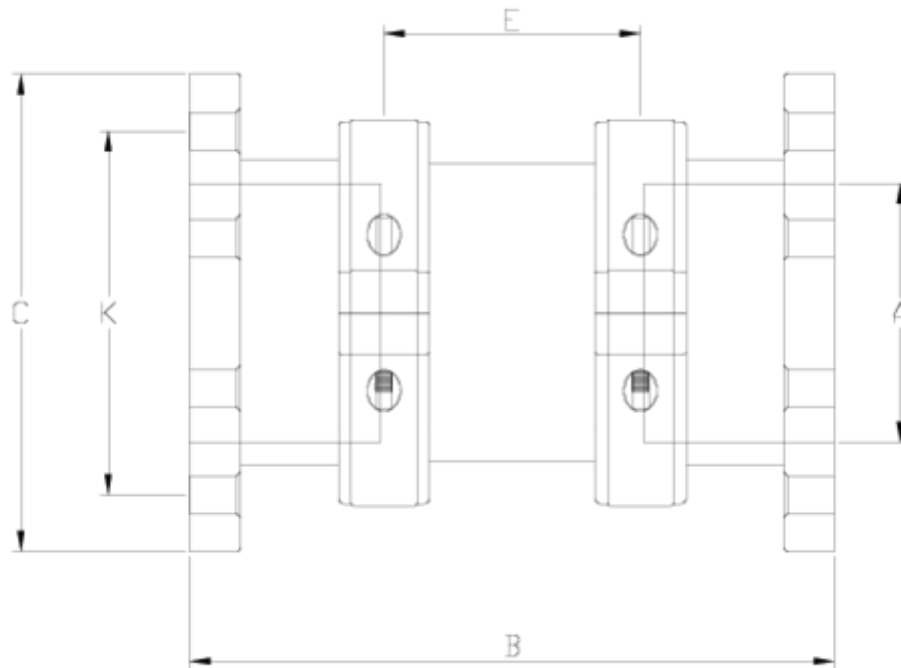

Filtros Netvitc System®

Filtro en línea salida bridas - visor de malla ITEM 610

REFERENCIA	DESCRIPCIÓN	Peso neto	Volumen (m ³)	Peso bruto	Unidades lote
108N060	FILTRO SNS VISOR MALLA S/BRIDA 125	5.011	0.041172	5.891	1
108N061	FILTRO SNS VISOR MALLA S/BRIDA 125-140	6.07	0.02457	6.7104	1
108N062	FILTRO SNS VISOR MALLA S/BRIDA 160	9.0049	0.04836	9.67	1

ITEM 610 | Filtro en línea salida bridas - visor de malla

Documentación de Producto

Certificados de Producto

Certificados de Empresa