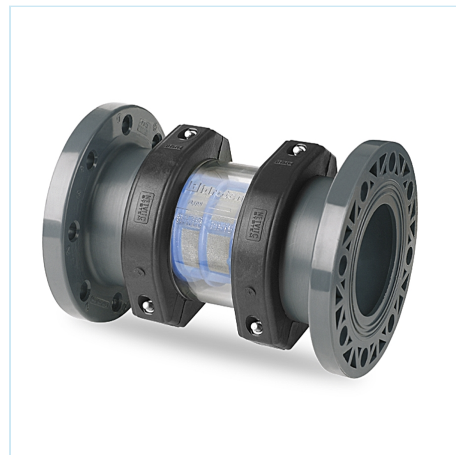

Filtros Netvitc System®

Filtro en línea salida bridas - visor de malla ITEM 610

REFERENCIA	DESCRIPCIÓN	Peso neto	Volumen (m ³)	Peso bruto	Unidades lote
108N060	FILTRO SNS VISOR MALLA S/BRIDA 125	5.011	0.041172	5.891	1
108N061	FILTRO SNS VISOR MALLA S/BRIDA 125-140	6.07	0.02457	6.7104	1
108N062	FILTRO SNS VISOR MALLA S/BRIDA 160	9.0049	0.04836	9.67	1

ITEM 610 | Filtro en línea salida bridas - visor de malla

Documentación de Producto

Certificados de Producto

Certificados de Empresa