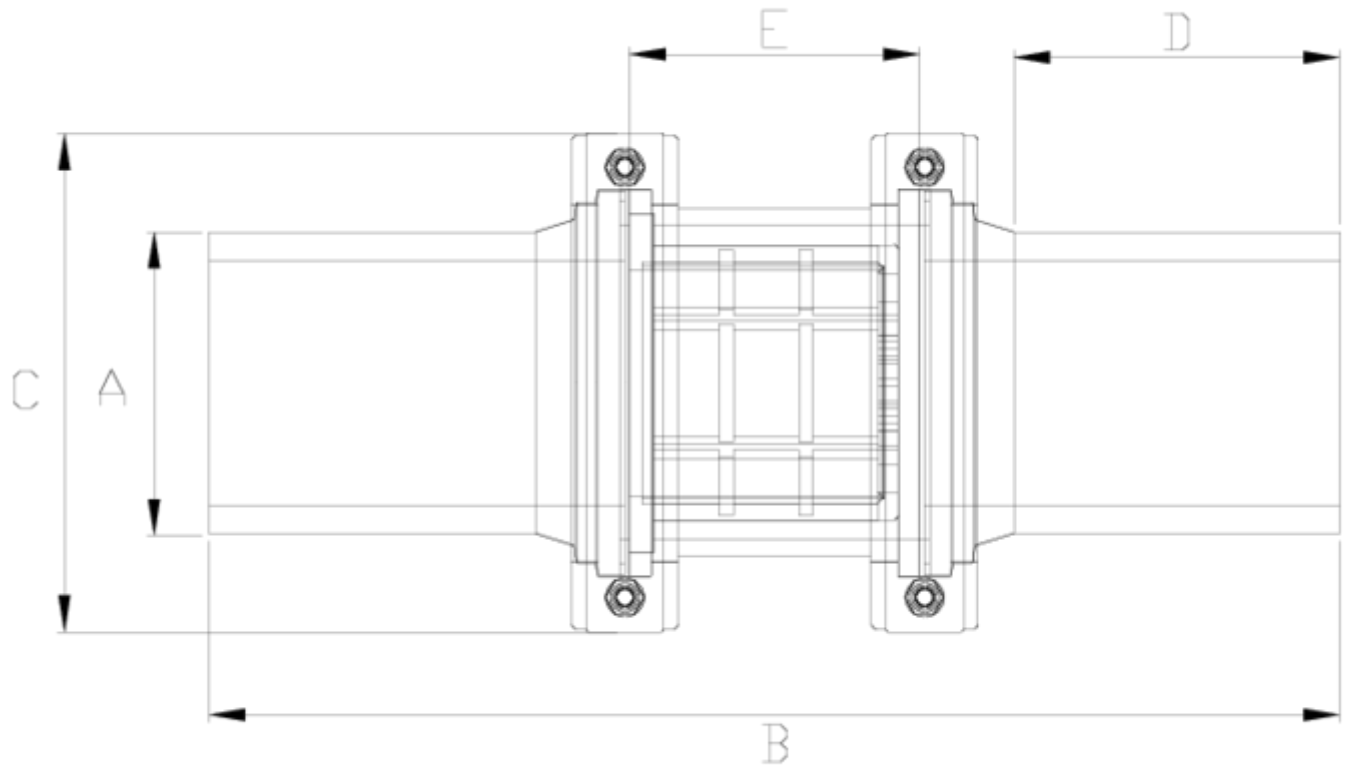

Filtros Netvitc System®

Filtro en línea salida pe-pe - visor de malla ITEM 517

REFERENCIA	DESCRIPCIÓN	Peso neto	Volumen (m ³)	Peso bruto	Unidades lote
108N048	FILTRO SNS VISOR MALLA S/PE 90	3.185	0.08677	15.617	4
108N049	FILTRO SNS VISOR MALLA S/PE 110	3.81825	0.13096	16.29	4
108N050	FILTRO SNS VISOR MALLA S/PE 125	3.709	0.06347	8.21	2
108N051	FILTRO SNS VISOR MALLA S/PE 140	6.1831	0.04836	13.0313	2
108N052	FILTRO SNS VISOR MALLA S/PE 160	6.705	0.08677	14.082	2

ITEM 517 | Filtro en línea salida pe-pe - visor de malla

Documentación de Producto

Certificados de Producto

Certificados de Empresa