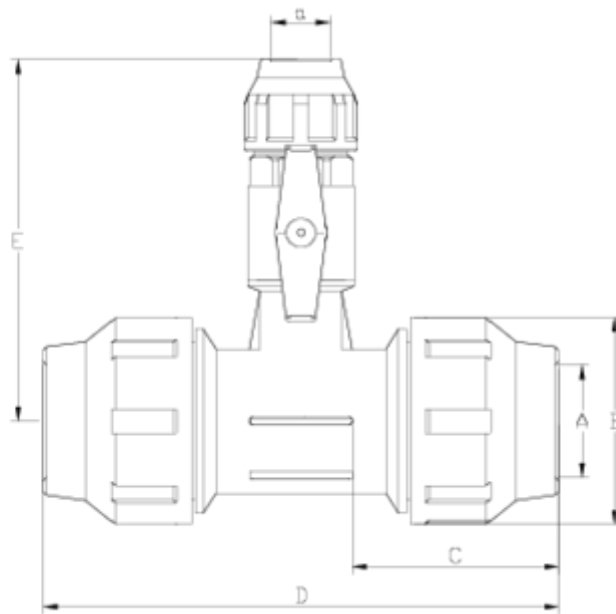

PP compression fittings

Fitting tee compact valve fitting outlet

ITEM 900

RÉFÉRENCE	DESCRIPTION	Poids net	Volume (m ³)	contenido.peso bruto	Unités par lot
112E386	TE FITTING V.COMPACT FITTING 32-20 TUERCA GRIS	0.000	0.02243	0.00	8
112E387	TE FITTING V.COMPACT FITTING 32-25 TUERCA GRIS	0.000	0.02243	0.00	8
112E392	TE FITTING V.COMPACT FITTING 63-25 TUERCA GRIS	1.291	0.06347	10.99	8
112E393	TE FITTING VALVULA COMPACT FITTING 63-32 TUERCA GRIS	0.000	0.06347	0.00	8

ITEM 900 | Fitting tee compact valve fitting outlet

Code	A - a - A	Weight (g)	B	C	D	E	PN	MEDIDA
12E386	32-20-32	342	64	70	170	143	PN16	MÉTRICO
12E387	32-25-32	374	64	70	170	160	PN16	MÉTRICO
12E392	63-25-63	1250	109	113	274	184	PN16	MÉTRICO
12E393	63-32-63	1315	109	113	274	200	PN16	MÉTRICO