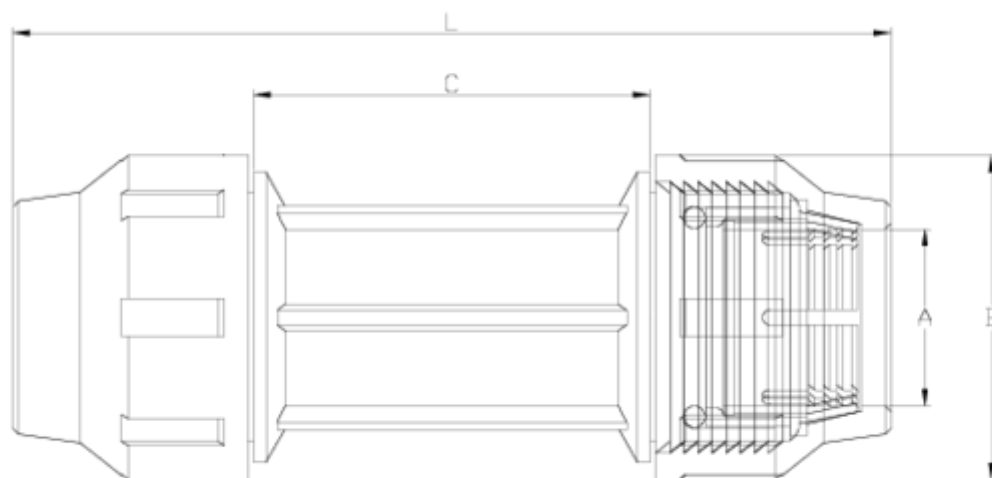

PP compression fittings

Raccord droit long de réparation ITEM 549

RÉFÉRENCE	DESCRIPTION	Poids net	Volume (m ³)	contenido.peso bruto	Unités par lot
112E200	LONG STRAIGHT REPAIR UNION 20	0.096	0.02244	3.42	30
112E201	LONG STRAIGHT REPAIR UNION 25	0.154	0.03129	5.16	30
112E202	LONG STRAIGHT REPAIR UNION 32	0.227	0.03129	7.37	30
112E203	LONG STRAIGHT REPAIR UNION 40	0.414	0.03129	6.77	15
112E204	LONG STRAIGHT REPAIR UNION 50	0.655	0.04117	10.46	15
112E205	LONG STRAIGHT REPAIR UNION 63	1.171	0.06347	12.50	10
112E206	LONG STRAIGHT REPAIR UNION 75	0.000	0.00000	0.00	6

ITEM 549 | Raccord droit long de réparation

Código	f tubo	Peso (g)	A	B	C	L	PN	MEDIDA
12E200	20	95	21	46	85	178	PN16	MÉTRICO
12E201	25	158	26	55	95	210	PN16	MÉTRICO
12E202	32	230	33	64	105	231	PN16	MÉTRICO
12E203	40	383	42	76	123	269	PN16	MÉTRICO
12E204	50	592	51	91	138	304	PN16	MÉTRICO
12E205	63	955	64	109	150	350	PN16	MÉTRICO
12E206	75	1780	77	133	185	400	PN10	MÉTRICO