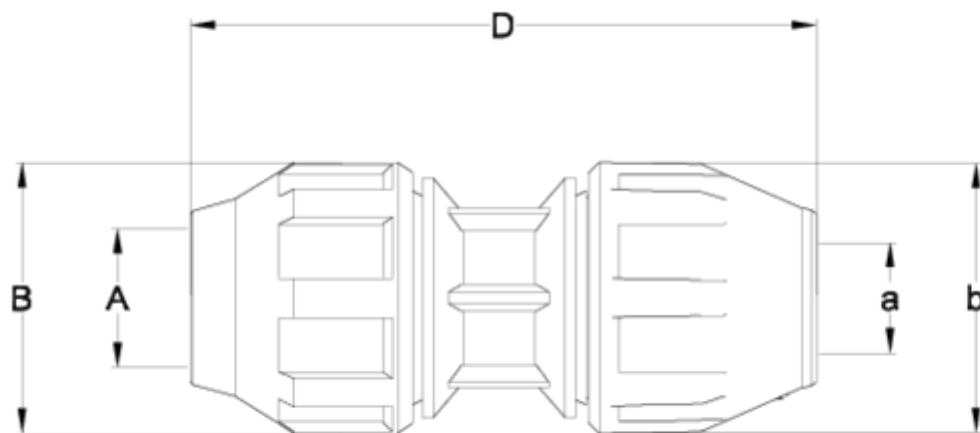

PP compression fittings

Raccord droit multitube

ITEM 973

RÉFÉRENCE	DESCRIPTION	Poids net	Volume (m ³)	contenido.peso bruto	Unités par lot
112E503		147	2022	73757	42
112E506		0	1553	0	24

ITEM 973 | Raccord droit multitube

Code	Æ PE (A)	Æ MULTI-PIPE (a)	Weigth (g)	B	b	D	PN	MEASUREMENT
12E503	25	15/21	152	55	55	108	16	METRIC
12E506	32	21/27	222	64	64	108	16	METRIC

Documentation Produit

Certifications de produits

Certificats d'entreprise