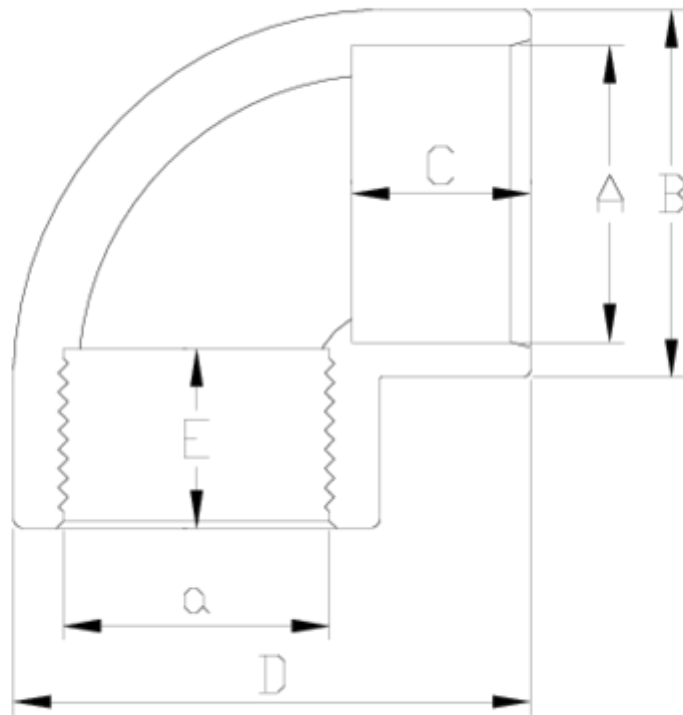

Raccords pression à coller & mixtes PVC-U

Coude 90° à coller/taraudé - série blanche

ITEM 034

RÉFÉRENCE	DESCRIPTION	Poids net	Volume (m ³)	contenido.peso bruto	Unités par lot
1002645	CODO 90° ENC-R/H 50-1 1/2" BLANCO	0.207	0.04879	16.34	100
1002646	CODO 90° ENC-R/H 63-2" BLANCO	0.297	0.04717	15.52	50

ITEM 034 | Coude 90° à coller/taraudé - série blanche

Código	A-a	Peso (g)	B	C	D	E	PN	ROSCA
02205	50-1 1/2"	145	61	31	88	24	PN10	BSP
02206	63-2"	275	75	38	109	28	PN10	BSP

Documentation Produit

Certifications de produits