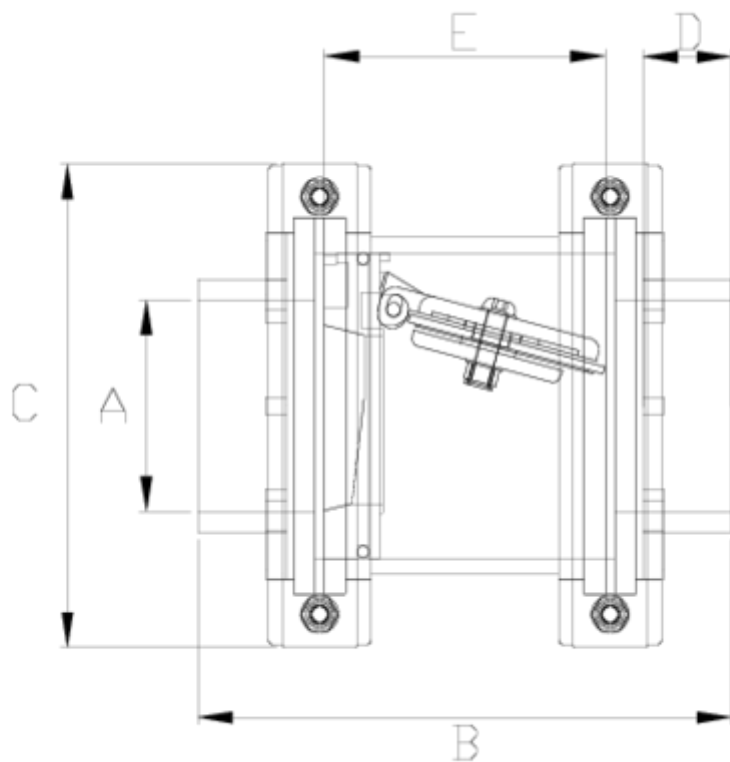

Clapet anti-retour linéaire Netvitc System®

Sortie à coller - corps PPFV

ITEM 300

RÉFÉRENCE	DESCRIPTION	Poids net	Volume (m ³)	contenido.peso bruto	Unités par lot
1015010	V.RET.LINEAL NETV SYSTEM S/E 40	0.775	0.00983	3.37	4
1015011	V.RET.LINEAL NETV SYSTEM S/E 50	0.818	0.00983	3.55	4
1015012	V.RET.LINEAL NETV SYSTEM S/E 63	0.775	0.00708	3.34	4
1015013	V.RET.LINEAL NETV SYSTEM S/E 75	0.958	0.01234	4.08	4
1015020	V.RET.LINEAL NETV SYSTEM S/E 90	3.053	0.01783	3.31	1
1015021	V.RET.LINEAL NETV SYSTEM S/E 110	3.175	0.01783	3.43	1
1015022	V.RET.LINEAL NETV SYSTEM S/E 125	5.485	0.01783	5.74	1
1015023	V.RET.LINEAL NETV SYSTEM S/E 140	5.712	0.02457	6.03	1
1015024	V.RET.LINEAL NETV SYSTEM S/E 160	5.962	0.02457	6.28	1
1015026	V.RET.LINEAL NETV SYSTEM S/E 200	9.780	0.04836	10.45	1
1015027	V.RET.LINEAL NETV SYSTEM S/E 225	11.385	0.06149	12.31	1
1015031	V.RET.LINEAL NETV SYSTEM S/E DN 125 - 110	5.364	0.01783	5.62	1
1015032	V.RET.LINEAL NETV SYSTEM S/E DN 100 - 125	3.270	0.01783	3.53	1

ITEM 300 | Sortie à coller - corps PPFV

CÓDIGO	f	PESOS	BRIDA	DN CUERPO	B	C	D	E	PN	MEDIDA
15010	40	830	63	50	172	125	28	70	PN10	MÉTRICO
15011	50	890	63	50	176	125	31	70	PN10	MÉTRICO
15012	63	840	63	50	150	125	36	70	PN10	MÉTRICO
15013	75	1020	63	50	200	125	42	70	PN10	MÉTRICO
15020	90	2990	125	110	240	203	52	122	PN10	MÉTRICO
15021	110	3120	125	110	256	203	62	122	PN10	MÉTRICO
15032	125	3180	125	110	284	203	70	122	PN10	MÉTRICO
15031	110	4490	160	150	269	251	62	137	PN10	MÉTRICO
15022	125	4690	160	150	287	251	69	137	PN10	MÉTRICO
15023	140	5370	160	150	297	251	75	137	PN10	MÉTRICO

ITEM 300 | Sortie à coller - corps PPFV

15024	160	5700	160	150	317	251	86	137	PN10	MÉTRICO
15026	200	9075	200	200	446	297	106	210	PN10	MÉTRICO
15027	225	10135	200	200	=210+2*161	297	120	210	PN10	MÉTRICO