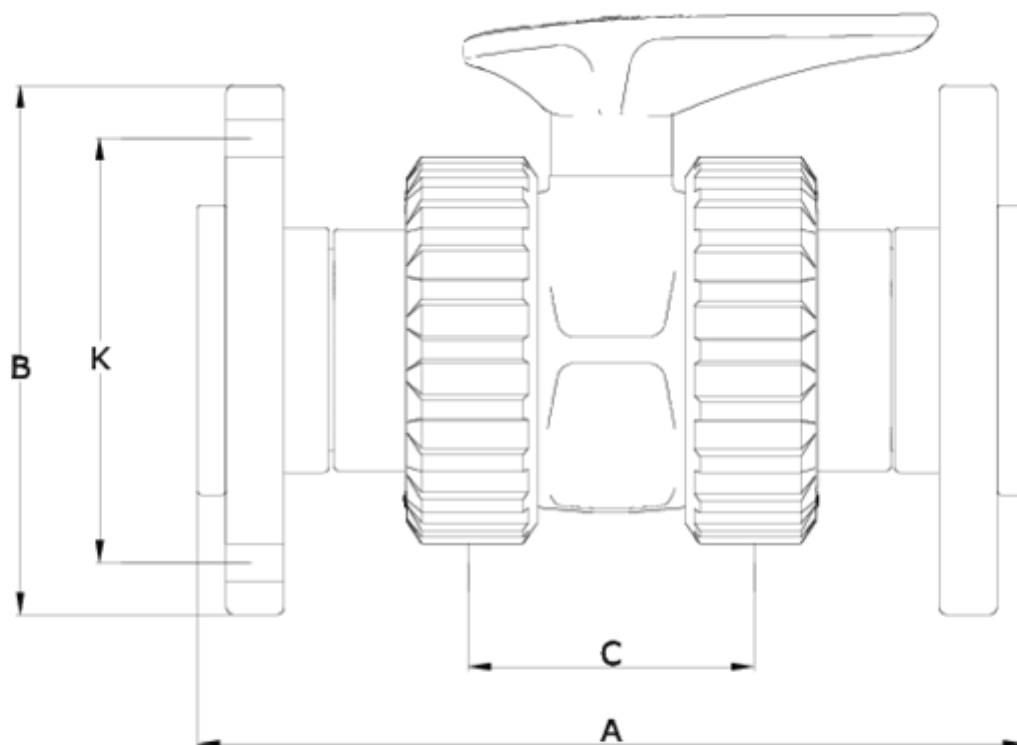

## Vannes à boisseau 'Basic'

## ITEM 575

RÉFÉRENCE	DESCRIPTION	Poids net	Volume (m <sup>3</sup> )	Poids brut	Unités par lot
111B010	VALVULA ENLACE S/BRIDAS 75 DN50	2.8254	0.036816	6.2	2
111B011	VALVULA ENLACE S/BRIDAS 90 DN65	4.36	0.031294	9.2169	2
111B012	VALVULA ENLACE S/BRIDAS 110 DN80	6.689	0.022435	13.8055	2
111B013	VALVULA ENLACE S/BRIDAS 125 DN100	8.76	0.036816	9.3813	1
111B014	VALVULA ENLACE S/BRIDAS 140 DN100	11.5458	0.036816	12.095	1
111B078	VALVULA ENLACE S/BRIDAS 50	1.412	0.061499	14.9635	10
111B079	VALVULA ENLACE S/BRIDAS 63	2.27	0.036816	10.86	10
111B080	VALVULA ENLACE S/BRIDAS 75	3.84	0.031294	19.7	5
111B081	VALVULA ENLACE S/BRIDAS 90	6.5391	0.04717	13.27	2
111B082	VALVULA ENLACE S/BRIDAS 110	10.07455	0.044603	20.879	2