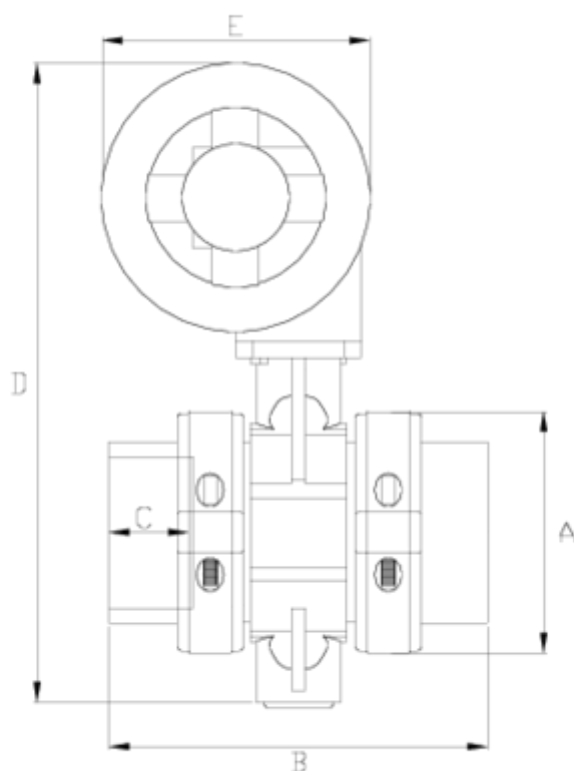

Vannes papillon Netvitc System

Réducteur manuel à coller

ITEM 175

RÉFÉRENCE	DESCRIPTION	Poids net	Volume (m ³)	contenido.peso bruto	Unités par lot
109N330	VM NETVITC SYSTEM R MAN 63 C/B S/ENC	4.222	0.04460	5.05	1
109N331	VM NETVITC SYSTEM R MAN 75 C/B S/ENC	4.222	0.04460	5.05	1
109N332	VM NETVITC SYSTEM R MAN 90 C/B S/ENC	5.307	0.03129	5.88	1
109N333	VM NETVITC SYSTEM R MAN 110 C/B S/ENC	6.377	0.03129	6.95	1
109N334	VM NETVITC SYSTEM R MAN 125 C/B S/ENC	6.843	0.04460	7.67	1
109N335	VM NETVITC SYSTEM R MAN 140 C/B S/ENC	7.922	0.06150	8.90	1
109N336	VM NETVITC SYSTEM R MAN 160 C/B S/ENC	11.256	0.04460	11.95	1
109N337	VM NETVITC SYSTEM R MAN 200 C/B S/ENC	14.450	0.06347	15.28	1
109N338	VM NETVITC SYSTEM R MAN 225 C/B S/ENC	13.314	0.06150	14.29	1

ITEM 175 | Réducteur manuel à coller

CÓDIGO	f	BRIDA	Pesos	A	B	C	D	E	PN	MEDIDA
9N330	63	75	4282	138	218	42	362	172	PN10	MÉTRICO
9N331	75	75	4240	138	192	44	362	172	PN10	MÉTRICO
9N332	90	90	5086	164	235	52	386	172	PN10	MÉTRICO
9N333	110	110	5869	188	247	61	406	172	PN10	MÉTRICO
9N334	125	125	6843	203	282	70	417	172	PN10	MÉTRICO
9N335	140	140	7922	224	298	78	488	250	PN10	MÉTRICO
9N336	160	160	9661	251	315	86	510	250	PN10	MÉTRICO
9N337	200	200	12294	297	390	106	584	250	PN6	MÉTRICO
9N338	225	200	13314	297	476	120	584	250	PN6	MÉTRICO