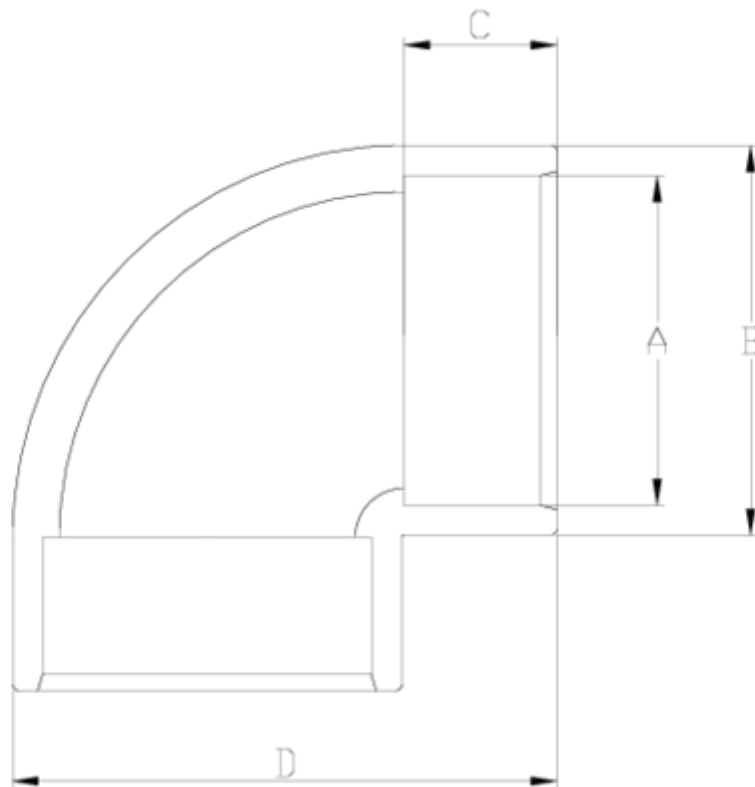

## Acessórios de pressão PVC-U

# Joelho 90° colar

## ITEM 001

REFERÊNCIA	DESCRIÇÃO	Peso líquido	Volume (m <sup>3</sup> )	Peso bruto	Unidades por lote
1001140	Joelho 90° ENCOLAR 16	0.011119	0.004725	1.785	150
1001074	Joelho 90° ENCOLAR 20	0.019126	0.008918	2.1	100
1001001	Joelho 90° ENCOLAR 25	0.031	0.008918	3.29	100
1001002	Joelho 90° ENCOLAR 32	0.0556	0.022435	6.05	100
1001003	Joelho 90° ENCOLAR 40	0.0919	0.031294	9.765	100
1001004	Joelho 90° ENCOLAR 50	0.140595	0.06149	14.98	100
1001005	Joelho 90° ENCOLAR 63	0.25989	0.06149	13.915	50
1001006	Joelho 90° ENCOLAR 75	0.41719	0.048799	13.178	30
1001007	Joelho 90° ENCOLAR 90	0.69455	0.04836	13.167	18
1001008	Joelho 90° ENCOLAR 110	1.0826	0.048799	11.401	10
1001009	Joelho 90° ENCOLAR 125	1.470783	0.047171	9.51	6
1001010	Joelho 90° ENCOLAR 140	2.14885	0.063473	13.68	6
1001011	Joelho 90° ENCOLAR 160	2.931	0.061499	12.64	4
1001146	Joelho 90° ENCOLAR 180	6.87995	0.04836	14.425	2
1001012	Joelho 90° ENCOLAR 200	4.66545	0.04836	9.996	2
1001091	Joelho 90° ENCOLAR 225	6.1082	0.04717	7.525	1
1001092	Joelho 90° ENCOLAR 250	9.488	0.04717	9.488	1
1001093	Joelho 90° ENCOLAR 315	16.6	0.16	18.98	1
1001301	Joelho 90° ENCOLAR 400	37	0	37	1

## ITEM 001 | Joelho 90° colar

Código	A	Peso (g)	B	C	D	PN	MEDIDA
01140	16	11.4	22	15	35	PN16	MÉTRICO
01074	20	15	27	16	41	PN16	MÉTRICO
01001	25	30	33	19	50	PN16	MÉTRICO
01002	32	53	41	22	61	PN16	MÉTRICO
01003	40	92	50	26	74	PN16	MÉTRICO
01004	50	134	61	31	88	PN16	MÉTRICO
01005	63	257	76	38	109	PN16	MÉTRICO
01006	75	413	90	44	130	PN16	MÉTRICO
01007	90	690	108	51	151	PN16	MÉTRICO
01008	110	1244	131	61	184	PN16	MÉTRICO