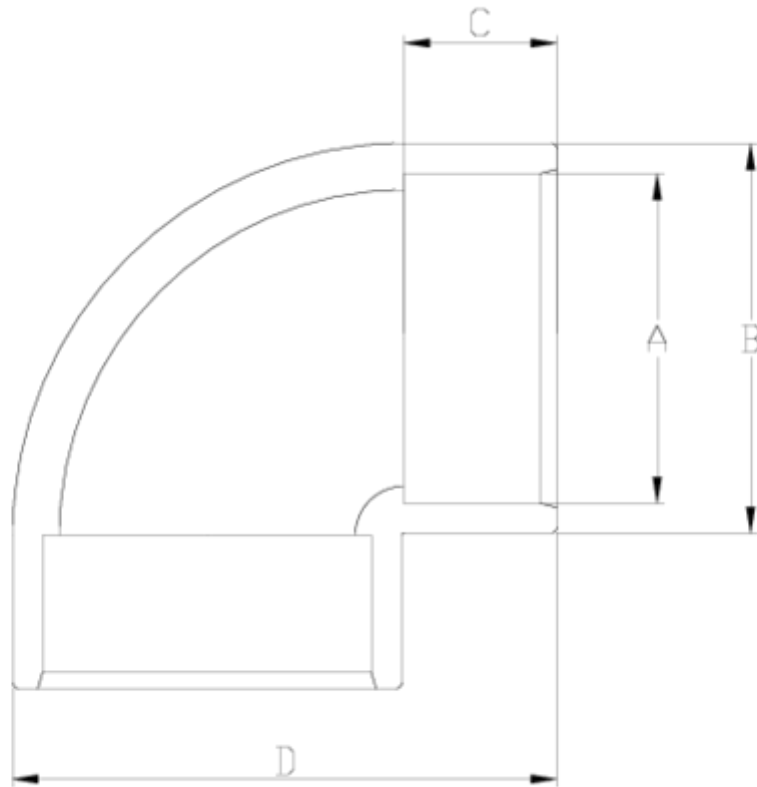

Acessórios de pressão PVC-U

Joelho 90° colar PVC branco

ITEM 031

REFERÊNCIA	DESCRIÇÃO	Peso líquido	Volume (m ³)	Peso bruto	Unidades por lote
1001350	Joelho 90° ENCOLAR 16 BLANCO	0.011286	0.004725	1.81	150
1001351	Joelho 90° ENCOLAR 20 BLANCO	0.019906	0.008918	2.178	100
1001355	Joelho 90° ENCOLAR 50 BLANCO	0.142647	0.04879	14.84	100
1001356	Joelho 90° ENCOLAR 63 BLANCO	0.260564	0.047171	13.67	50

ITEM 031 | Joelho 90° colar PVC branco

Código	A	Peso (g)	B	C	D	PN	MEDIDA
01350	16	11.4	22	15	35	PN16	MÉTRICO
01351	20	15	27	16	41	PN16	MÉTRICO
01355	50	134	61	31	88	PN16	MÉTRICO
01356	63	257	76	38	109	PN16	MÉTRICO