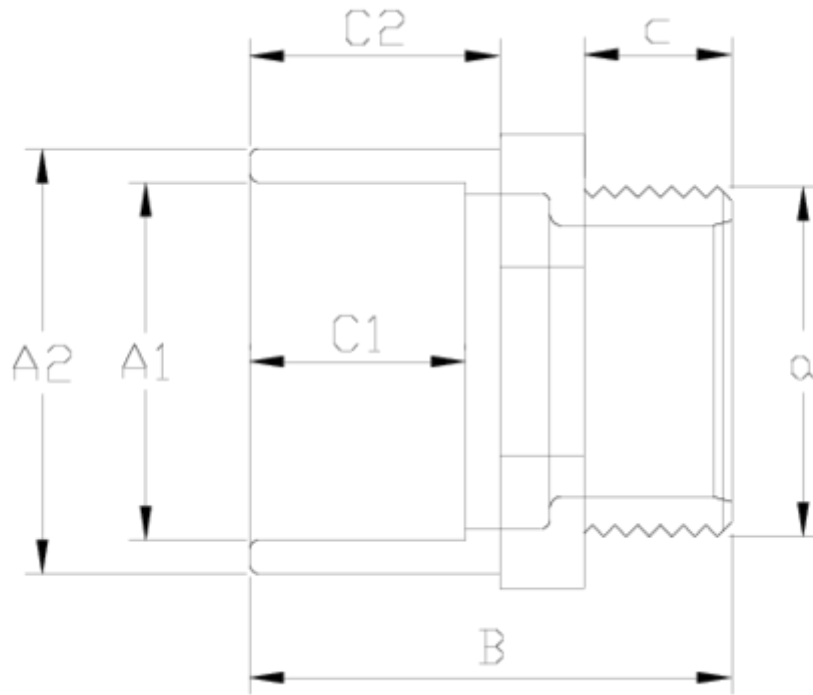

Acessórios de pressão PVC-U

Niple mixto PVC blanco

ITEM 049

REFERÊNCIA	DESCRIÇÃO	Peso líquido	Volume (m ³)	Peso bruto	Unidades por lote
1002563	Niple MIXTO 40-50-1" BLANCO	0.075	0.015532	5.5104	70
1002564	Niple MIXTO 40-50-1 1/4" BLANCO	0.085119	0.015532	6.285	70
1002565	Niple MIXTO 40-50-1 1/2" BLANCO	0.083761	0.015532	6.19	70
1002566	Niple MIXTO 50-63-1" BLANCO	0.1143	0.022435	7.2855	60
1002567	Niple MIXTO 50-63-1 1/4" BLANCO	0.115	0.022435	7.3275	60
1002568	Niple MIXTO 50-63-1 1/2" BLANCO	0.126288	0.022435	8.065	60
1002569	Niple MIXTO 50-63-2" BLANCO	0.135288	0.022435	8.605	60

ITEM 049 | Niple mixto PVC blanco

Código	A1-A2 x a	Peso (g)	B	C1	C2	c	PN	ROSCA
02563	40-50x1"	72	64	26	31	19	PN16	BSP
02564	40-50x1 1/4"	75	65	26	31	22	PN16	BSP
02565	40-50x1 1/2"	79	66	26	31	22	PN16	BSP
02566	50-63x1"	114	71	31	38	19	PN16	BSP
02567	50-63x1 1/4"	118	74	31	38	22	PN16	BSP
02568	50-63x1 1/2"	121	74	31	38	22	PN16	BSP
02569	50-63x2"	128	78	31	38	26	PN16	BSP