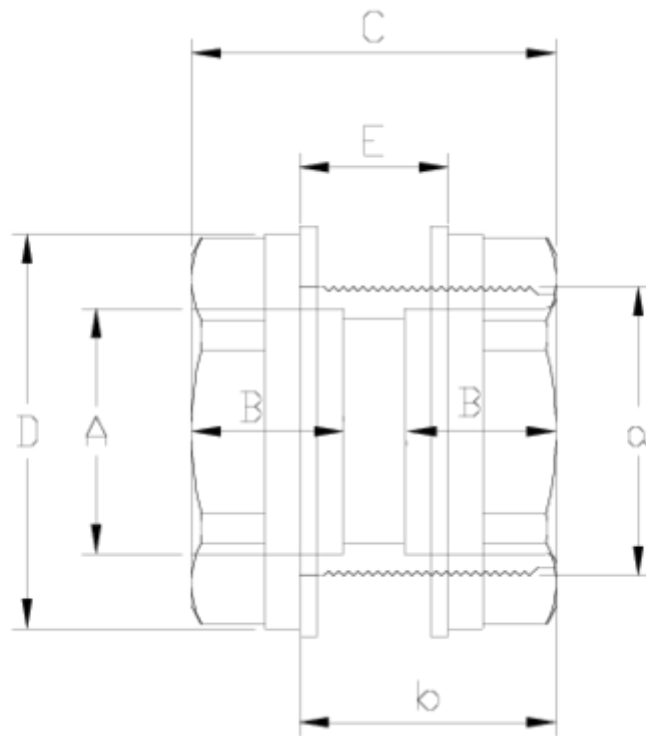

Acessórios de pressão PVC-U

Pasamuros PVC blanco

ITEM 407

REFERÊNCIA	DESCRIÇÃO	Peso líquido	Volume (m ³)	Peso bruto	Unidades por lote
1002872	Passa-muros 25-1" BLANCO EPDM	0.06912	0.008918	2.285	30
1002873	Passa-muros 32-1 1/4" BLANCO EPDM	0.11801	0.015532	3.915	30
1002874	Passa-muros 40-2" BLANCO EPDM	0.285788	0.008918	4.76	16
1002875	Passa-muros 50-2" BLANCO EPDM	0.212975	0.008918	3.595	16
1002882	Passa-muros 25-1" BLANCO FPM	0.068	0.008918	2.205	30
1002883	Passa-muros 32-1 1/4" BLANCO FPM	0.124677	0.015532	4.115	30
1002884	Passa-muros 40-2" BLANCO FPM	0.280475	0.008918	4.675	16
1002885	Passa-muros 50-2" BLANCO FPM	0.196	0.008918	3.535	16

ITEM 407 | Pasamuros PVC blanco

Codigo	A-a	Peso (g)	DN	B	b	C	D	E	PN	ROSCA
02872	25 - 1"	76	20	19	47	62	50	38	PN10	BSP
02873	32 - 1 1/4"	112	25	21	53	69	64	33	PN10	BSP
02874	40 - 2"	275	32	26	53	74	81	30	PN10	BSP
02875	50 - 2"	208	40	31	53	74	81	30	PN10	BSP
02882	25 - 1"	76	20	19	47	62	50	38	PN10	BSP
02883	32 - 1 1/4"	112	25	21	53	69	64	33	PN10	BSP
02884	40 - 2"	275	32	26	53	74	81	30	PN10	BSP
02885	50 - 2"	208	40	31	53	74	81	30	PN10	BSP