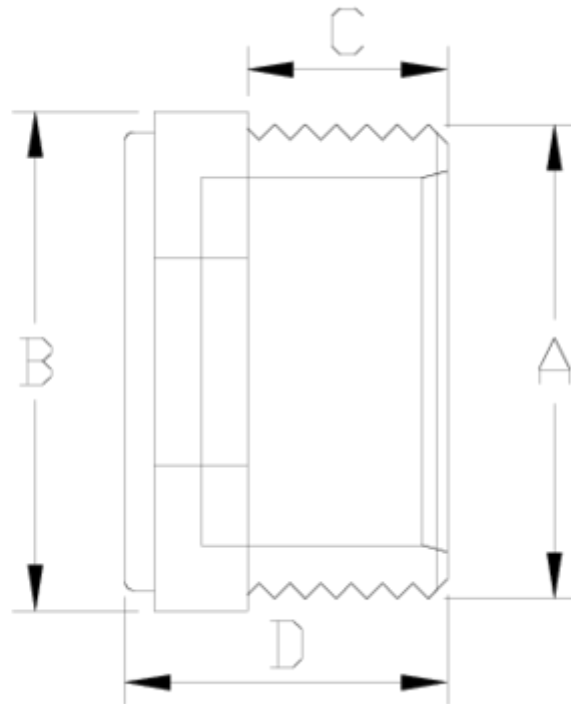

Acessórios de pressão PVC-U

Tampão rosca macho PVC blanco ITEM 440

REFERÊNCIA	DESCRIÇÃO	Peso líquido	Volume (m ³)	Peso bruto	Unidades por lote
1002850	Tampão R/MACHO 1/2" BLANCO	0.0094	0	0.894	80
1002851	Tampão R/MACHO 3/4" BLANCO	0.015	0	1.168	70
1002852	Tampão R/MACHO 1" BLANCO	0.0244	0	1.185	45
1002853	Tampão R/MACHO 1 1/4" BLANCO	0.0407	0	2.642	60
1002854	Tampão R/MACHO 1 1/2" BLANCO	0.0587	0	2.935	50
1002855	Tampão R/MACHO 2" BLANCO	0.112	0	5.04	45

ITEM 440 | Tampão rosca macho PVC branco

Codigo	A	Peso (g)	B	C	D	PN	ROSCA
02850	1/2"	14	29	14	31	PN10	BSP
02851	3/4"	19	34	16	32	PN10	BSP
02852	1"	33	44	19	35	PN10	BSP
02853	1 1/4"	38	47	21	38	PN10	BSP
02854	1 1/2"	47	55	21	40	PN10	BSP
02855	2"	80	69	26	46	PN10	BSP