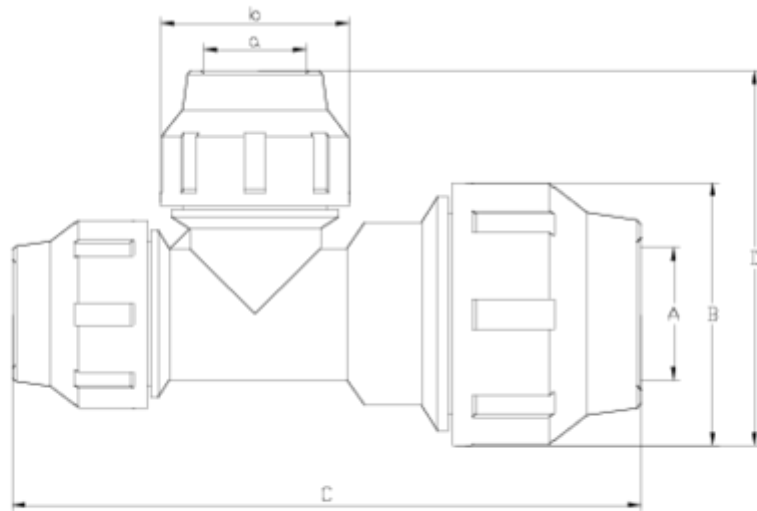

## ITEM 907

REFERÊNCIA	DESCRIÇÃO	Peso líquido	Volumen (m <sup>3</sup> )	contenido.peso bruto	Unidades por lote
1012331	TE MAYORADA 50-32-32	0.468	0.03682	7.71	15

## ITEM 907 | TE MAYORADA

Código	f tubo	Peso (g)	A	a	B	b	C	D	PN	MEDIDA
12331	50-32-32	465	51	33	91	64	223	142	PN16	MÉTRICO