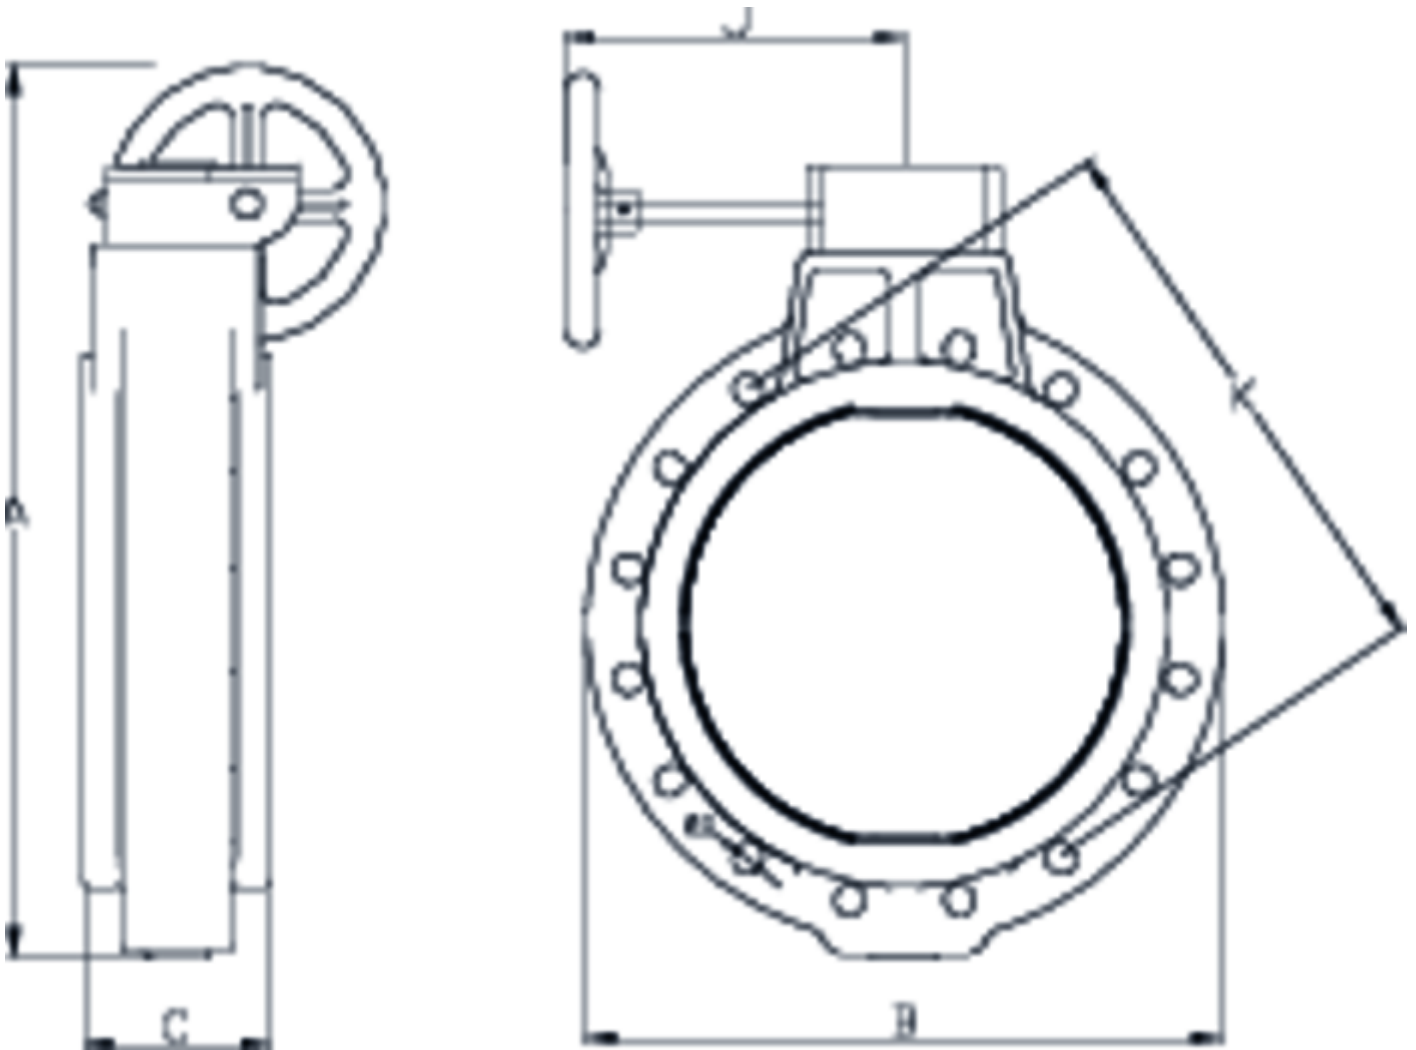

Válvulas borboleta

## Válvula de mariposa Implex

### ITEM 187XXL

REFERENCIA	DESCRIPCIÓN	Peso líquido	Volumen (m <sup>3</sup> )	Peso bruto	Unidades por lote
1009636		39.200	0.36961	43.70	1

## ITEM 187XXL | Válvula de mariposa Iplex 400

CÓDIGO	f	PESO	A	B	C	D	K	J	PN	MEDIDA
09636	400	31600	820	580	170	26x16	515	310	PN6	MÉTRICO