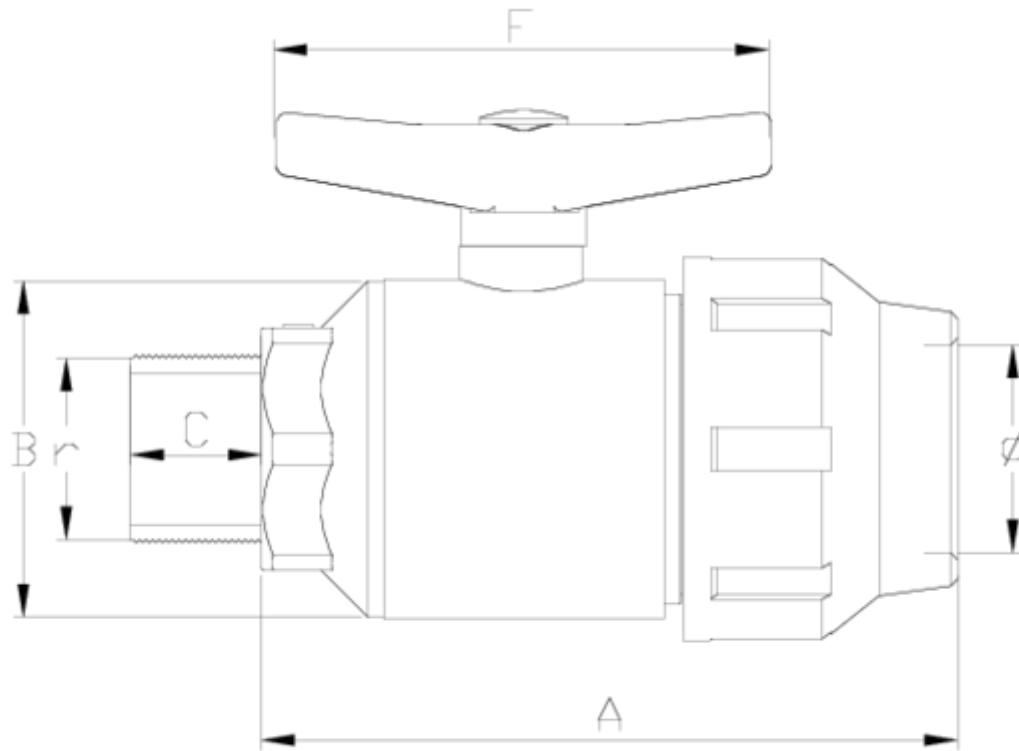

Válvulas de bola 'Compact'

Salida fitting/ R-M FPM

ITEM 725

REFERÊNCIA	DESCRIÇÃO	Peso líquido	Volumen (m ³)	contenido.peso bruto	Unidades por lote
111C170	V.COMPACT FITTING-R/M 20-1/2" VITON	0.156	0.01553	3.08	20
111C171	V.COMPACT FITTING-R/M 25-3/4" VITON	0.214	0.01553	3.96	20
111C172	V.COMPACT FITTING-R/M 32-1" VITON	0.304	0.02244	5.08	15

ITEM 725 | Salida fitting/ R-M FPM

CÓDIGO	d-r	DN	PESO (g)	A	B	C	F	PN	TIPO ROSCA
11C170	20-1/2"	15	141	135	48	14	80	PN16	BSP
11C171	25-3/4"	20	185	149	53	17	80	PN16	BSP
11C172	32-1"	25	310	171	59	19	101	PN16	BSP